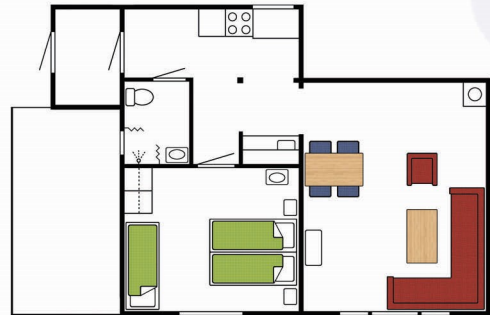

Hyttepriser 2024

Sørstua

4 personer
45 m²
1 soverom - med 1 dobbeltseng og 1 køyeseng

Priser pr. døgn:

Sommer: kr. 1160,-
Vinter: kr. 1460,-
Rengjøring: kr. 780,-

Vesle Peer

6 personer
63 m²
2 soverom - ett med dobbeltseng og
ett med 2 køyesenger

Priser pr. døgn:

Sommer: kr. 1460,-
Vinter: kr. 1760,-
Rengjøring: kr. 980,-

Store Peer

8 personer
78 m²
3 soverom - 2 med dobbeltsenger
og ett med 2 køyesenger

Priser pr. døgn:

Sommer: kr. 2060,-
Vinter: kr. 2360,-
Rengjøring: kr. 1280,-

Hyttepriser 2024

Store Peer m/hems

8 personer

78 m²

2 soverom - ett med dobbeltseng og ett med 2 enkeltsenger
Hems med 4 sengeplasser
(best egnet for barn)

Priser pr. døgn:

Sommer: kr. 2060,-

Vinter: kr. 2360,-

Rengjøring: kr. 1280,-

Kjempe Peer

10 personer

89 m²

4 soverom - 2 med dobbeltsenger, ett med 2 køyesenger og ett med 1 køyeseng

Priser pr. døgn:

Sommer: kr. 2360,-

Vinter: kr. 2660,-