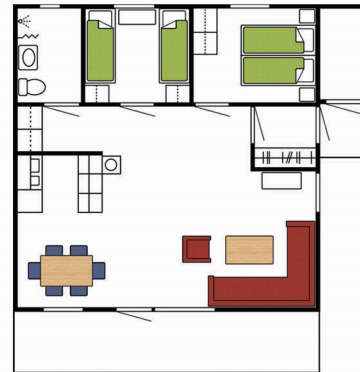

Hyttepriser 2024

Sørstua

4 personer
45 m²
1 soverom - med 1 dobbeltseng og 1 køyeseng

Priser pr. døgn:

Sommer: kr. 1160,-
Vinter: kr. 1460,-
Rengjøring: kr. 780,-

Vesle Peer

6 personer
63 m²
2 soverom - ett med dobbeltseng og
ett med 2 køyesenger

Priser pr. døgn:

Sommer: kr. 1460,-
Vinter: kr. 1760,-
Rengjøring: kr. 980,-

Store Peer

8 personer
78 m²
3 soverom - 2 med dobbeltsenger
og ett med 2 køyesenger

Priser pr. døgn:

Sommer: kr. 2060,-
Vinter: kr. 2360,-
Rengjøring: kr. 1280,-

Hyttepriser 2024

Store Peer m/hems

8 personer

78 m²

2 soverom - ett med dobbeltseng og ett med 2 enkeltsenger
Hems med 4 sengeplasser
(best egnet for barn)

Priser pr. døgn:

Sommer: kr. 2060,-

Vinter: kr. 2360,-

Rengjøring: kr. 1280,-

Kjempe Peer

10 personer

89 m²

4 soverom - 2 med dobbeltsenger, ett med 2 køyesenger og ett med 1 køyeseng

Priser pr. døgn:

Sommer: kr. 2360,-

Vinter: kr. 2660,-