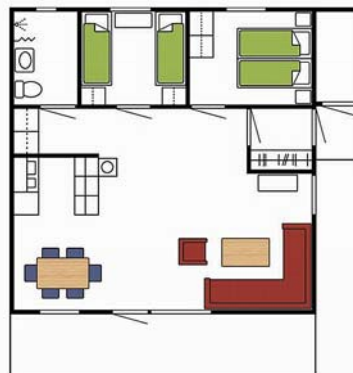

Priser pr. døgn:

Sommer: kr. 1700,-
Vinter: kr. 2100,-
Rengjøring: kr. 1200,-